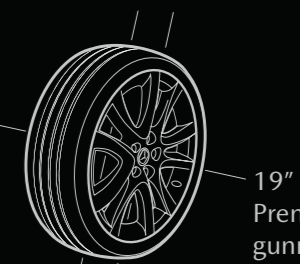

أضواء نهائية

تتماشى باتقان مع الشبكة الأمامية الحديدية الرائعة. إضافة المزيد من الديناميكية لتجربتك على الطرقات

Complementing the stunning new grille, they add to the dynamic on-the-road experience

عجلات معدنية بلونين ١٩ بوصة
عجلات معدنية ممتازة بتشطيبات
برونزية رائعة

19" Single Tone Alloy Wheels
Premium alloy wheels in a stunning
gunmetal finish